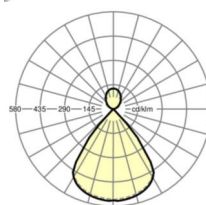

параметры

номер заказа	60615046675
код EAN	4020863419647
номер таможенного тарифа	94051190
Знак прохождения контроля	IP 20, класс защиты I, для рабочих мест за дисплеем 65°<100, F, Indoor, CE
Степень ударопрочности IK	IK02
Температура окружения	ta 25°C
Особые свойства	Готовность к IoT «Ready for IoT»
Гарантийный срок	5 лет
Государственные программы поддержки	BEG - государственные субсидии для энергосберегающих зданий (действительна только для Германии)

электротехника

Балласт	Электронный драйвер DALI2 (1 штука)
проводка	5x0.75mm²
Мощность системы	35W
сетевое напряжение	230V/50Hz
автоматический предохранитель (пусковой ток)	12 штук/B10, 20 штук/B16, 21 штук/C10, 33 штук/C16
класс энергосбережения/Источник света	B

Оптика

Оснастка	LED, цветопередача/оттенок света CRI ≥ 80 / 4000K
Допуск для координаты цветности (MacAdam)	3SDCM
Фотобиологическая безопасность (светильник)	RG1
Номинальный световой поток	4923lm
Срок службы LED	50000h L80/B10 (Tq 25°C)
светоотдача светильников	142lm/W
UGR поп./вдоль	15.8 / 15.7

DEEP-LINK

<https://www.regiolum.de/ru/article/60615046675>

Ссылка	LED 4900lm 840
ηLB	100 %
Φ ↓↑	73 % / 27 %
UGR поп./вдоль	15.8 / 15.7