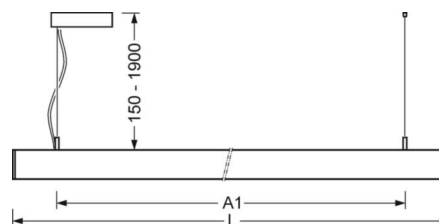

DEEP-LINK

<https://www.regiolum.de/ru/article/60615046675>

Ссылка	LED 4900lm 840
ηLB	100 %
Φ ↓↑	73 % / 27 %
UGR поп./вдоль	15.8 / 15.7

Механика

цвет корпуса	серебристый/ белый алюминий RAL 9006
размеры (LxWxH/DxH)	1411mm x 51mm x 69mm
вес (нетто)	3.7kg
Вид монтажа	установка отдельных светильников на подвесе, маятниково-подвесные световые полосы

размеры

L	1411 mm	Длина
B	51 mm	Ширина
H	69 mm	Высота
A1	1200 mm	Расстояние между точками крепежа при одиночной установке
P min	150 mm	Минимальная длина подвеса
P max	1900 mm	Максимальная длина подвеса