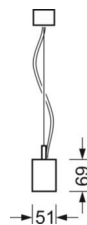

маятниково-подвесной светильник/светильник с запиткой для световых полоса - отдельная микрорешетка с линзой 80° - прямой и отраженный свет

Корпус из стального листа, изящный дизайн прямоугольной формы; торцы отлиты из черного алюминия под давлением; Цвет корпуса серебристый/ белый алюминий RAL 9006; Распределение света прямой и отраженный свет через отдельная микрорешетка с линзой 80°, черной микрорешеткой, равномерный отраженный свет через опаловое стекло из ПММА. подходит для рабочих мест за дисплеем, при угле выше 65° меньше 100 кд. на 1 кв. м; защита от слепящих лучей по всем направлениям согласно действующему стандарту DIN-EN 12464-1, UGR (4H/8H) 15.8. Подключение к электросети через встроенный прозрачный присоединительный провод 5x0,75мм² длиной 1900мм. На концах удалена оболочка. В поставку включен укомплектованный набор для маятникового подвеса - с розеткой и с возможностью настройки высоты. Черный корпус и белая отдельная решетка Micro поставляется по запросу.

DEEP-LINK

<https://www.regiolum.de/ru/article/60615046675>

Ссылка	LED 4900lm 840
ηLB	100 %
Φ ↓↑	73 % / 27 %
UGR поп./вдоль	15.8 / 15.7

Механика

цвет корпуса	серебристый/ белый алюминий RAL 9006
размеры (LxWxH/DxH)	1411mm x 51mm x 69mm
вес (нетто)	3.7kg
Вид монтажа	установка отдельных светильников на подвесе, маятниково-подвесные световые полосы

размеры

L	1411 mm	Длина
B	51 mm	Ширина
H	69 mm	Высота
A1	1200 mm	Расстояние между точками крепежа при одиночной установке
P min	150 mm	Минимальная длина подвеса
P max	1900 mm	Максимальная длина подвеса